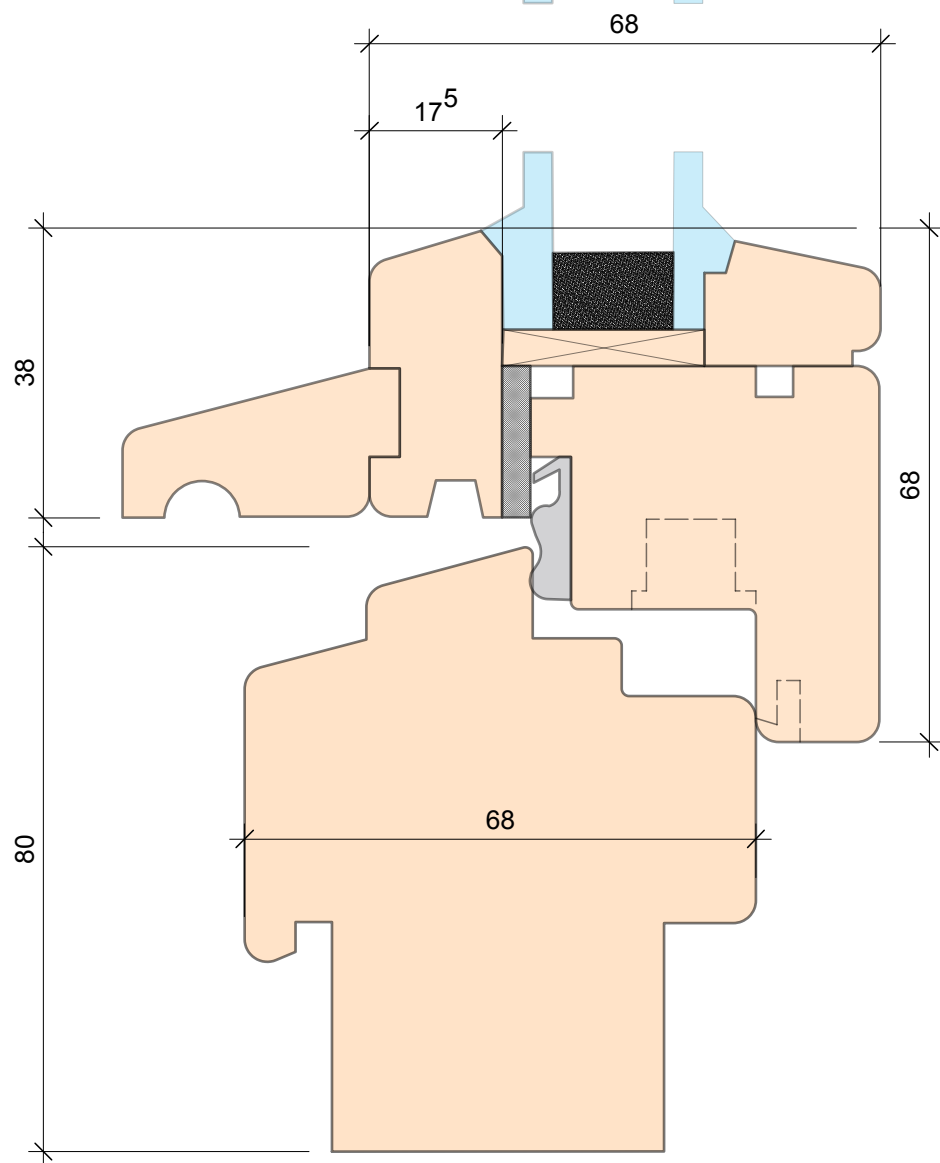

Vertikalschnitt
oberer Blendrahmen

Vertikalschnitt
unterer Blendrahmen

Detail Fenster

Projekt-Nr. arch-052-	Index A	Plan-Nr. Lay-D-F-01	Maßstab 1:10
Datum gez. 03.11.16	Bauvorhaben Denkmal Freiberg a.N. - Dreifamiliehaus		
Datum gepr.			
Gezeichnet A.M.	Zeichnung arch-052-Fensterdetail.vwx		
Geprüft	Auftraggeber CASAVIVA Das lebendige Denkmal Wohnbau GmbH		